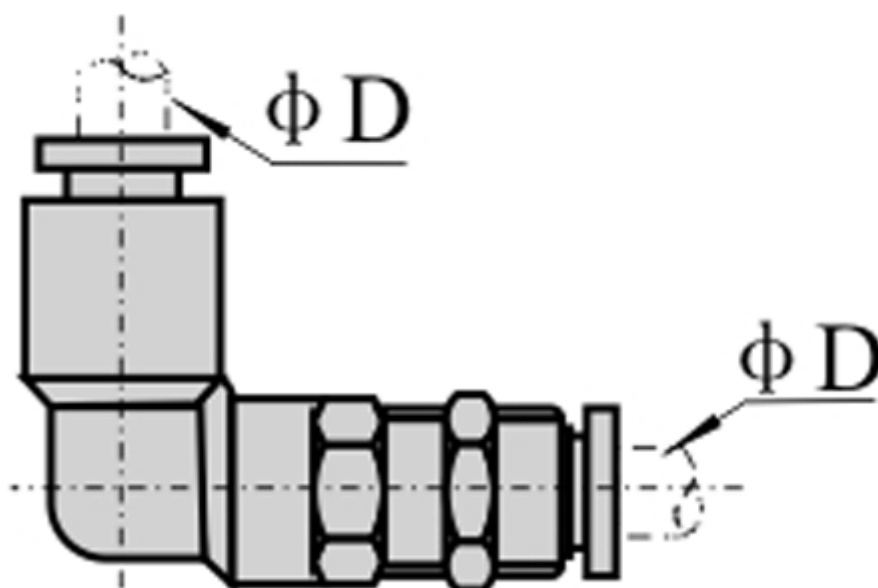

Varenummer: 58EPLM6
Beskrivelse: Fitting EPLM6
Vinkel med skot, slangediameter 6

Mål

D = 6